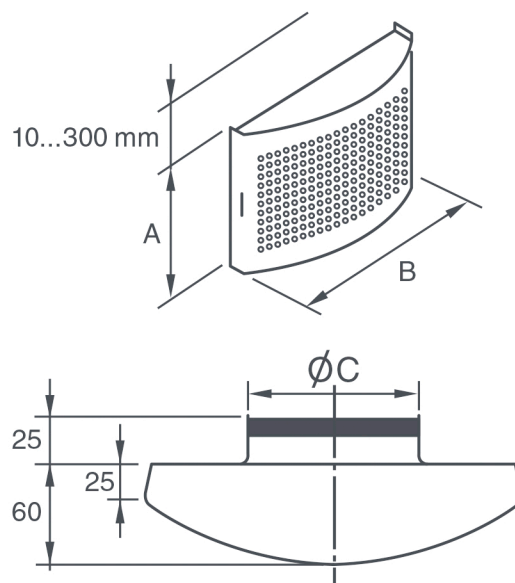

PROVENT ABR 125

Артикул: 20400022

ДИФFUЗОР ПРИТОЧНЫЙ НАСТЕННЫЙ

Диффузор приточный настенный

Provent ABR - очень тихий диффузор приточного воздуха, который подходит для распределения воздуха в помещениях, где требуется настенный монтаж. Его можно закрепить на стене, а также вплотную к потолку. Provent ABR имеет съемную переднюю панель для легкой очистки, измерения и регулировки воздушного потока.

Габаритные размеры

A: 156 мм
B: 218 мм
C: 123 мм

Конструкция

Диффузор изготовлен из оцинкованного стального листа и покрыт порошковой краской, цвет – белый RAL 9010.

Монтаж

Диффузор монтируется прямо на воздуховод без монтажного фланца. Крепление осуществляется саморезами к стене или заклепками к воздуховоду. Передняя пластина крепится к корпусу пружинными зажимами.

Аэродинамические характеристики

Измерение и регулировка расхода воздуха

Замеры расхода воздуха производится путем измерения разницы давлений через отверстие в передней пластине. Регулировка объема воздуха достигается открыванием и закрыванием отверстий на передней панели. Для этого в комплекте поставляются прозрачные самоклеющиеся полосы.