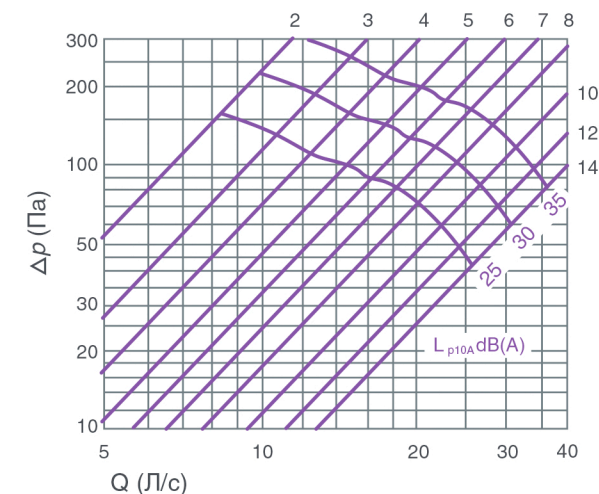

Аэродинамические характеристики

Измерение и регулировка расхода воздуха

Замеры расхода воздуха производится путем измерения разницы давлений через отверстие в передней пластине. Регулировка объема воздуха достигается открыванием и закрыванием отверстий на передней панели. Для этого в комплекте поставляются прозрачные самоклеющиеся полосы.